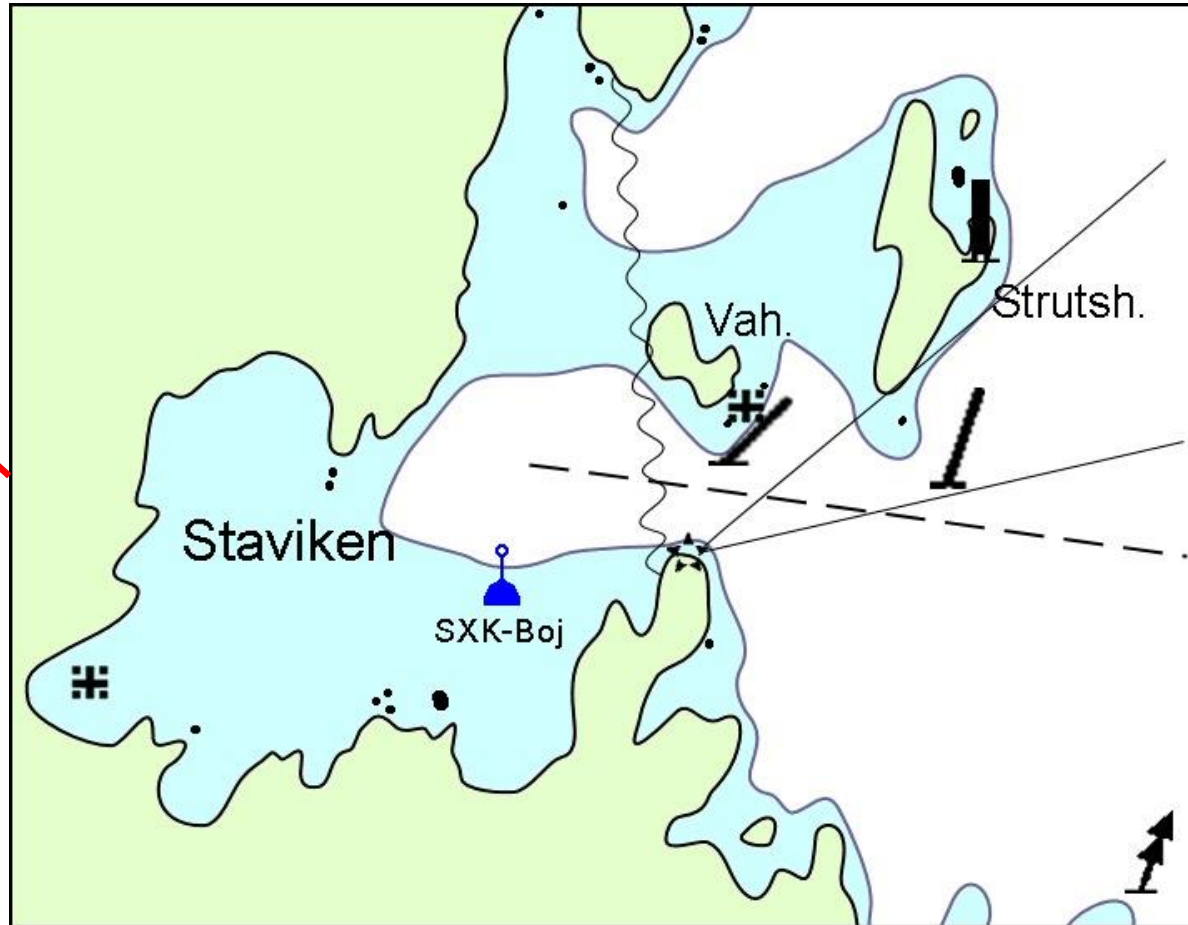

Staviken

SXK-boj, position: N 59° 10',167 / O 13° 09',180

Vänern sjökort 131

Staviken, Vänern
N 59°10',167 E 13°9',180

Sjökort 131
Bsp. Vänern sid.11.