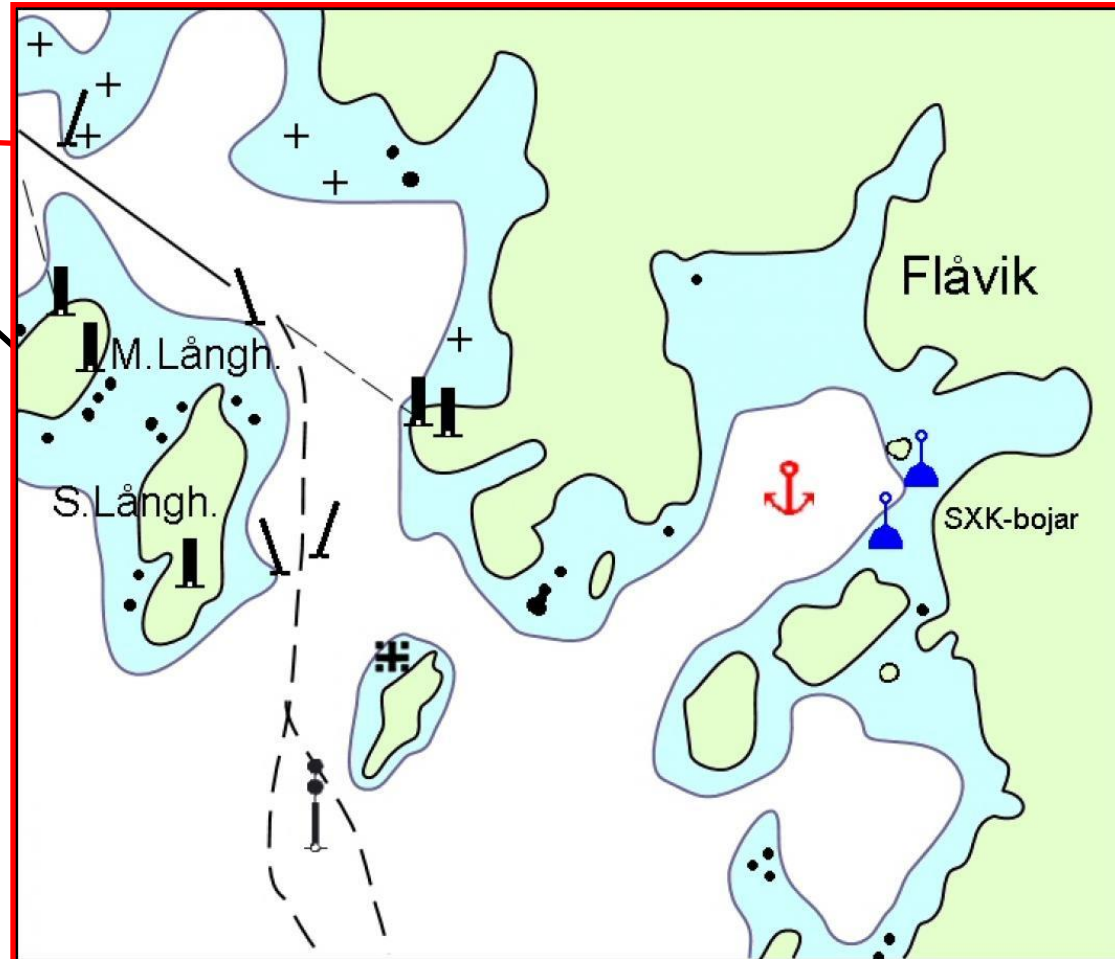

Flåvik

SXK-boj, position: N 58° 57',980 / O 13° 08',185

Vänern sjökort 134

Flåvik, Vänern
N 58°54',980 E 13°08',185

Sjökort 134
Bsp Vänern sid. 19.