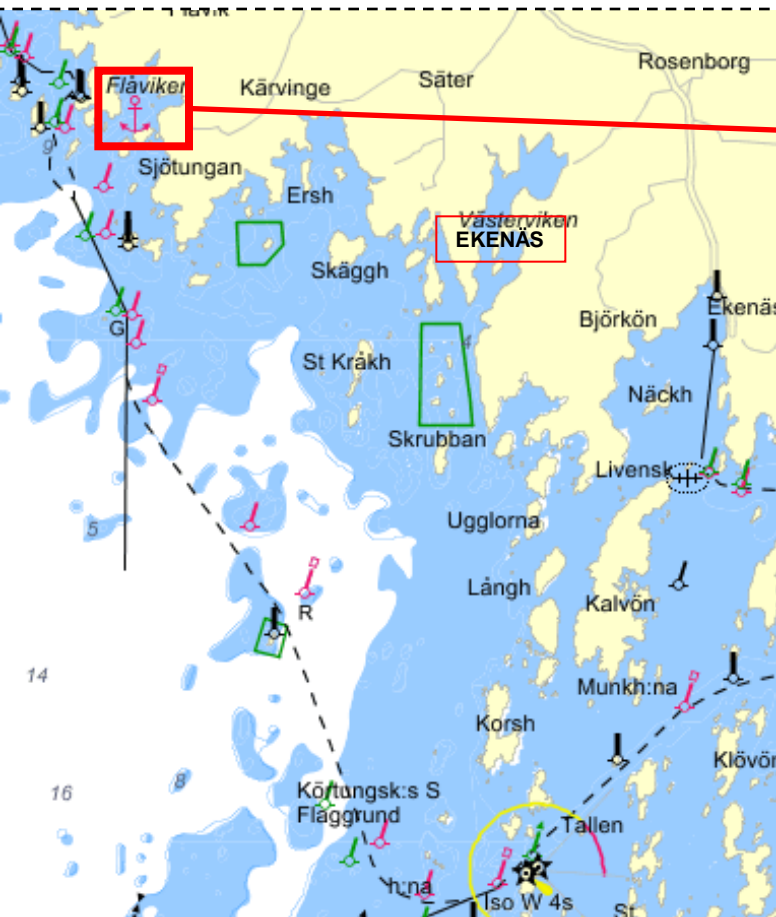

Flåvik

SXK-boj, position: N 58° 57',980 / O 13° 08',185

Vänern sjökort 134

Flåvik, Vänern
N 58°54',980 E 13°08',185

Sjökort 134
Bsp Vänern sid. 19.